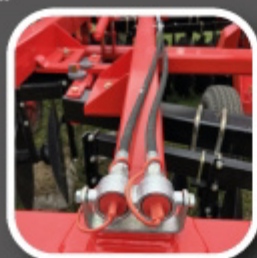

- Chasis tubular pesado de 100 x 160 mm.
- Cilindros hidráulicos compensados con trabas.
- Ruedas reforzadas para neumáticos 11L 16".
- Enganche trasero incorporado.
- Romperolos y raspadores, sistema DUAL.
- Discos de 26" o 24".
- Regulación de cruce con llave, en alas y centro.
- Bancadas con engrase súper reforzadas.
- Peso por disco 95 a 105 Kg.
- Bancadas de ruedas con bujes cambiables de Grillón y acero.
- Pintura poliuretánica.
- Ruedas en balancín.

Opcional:

Circuito hidráulico para rolos

Principales características:

Limpia discos

Enganche trasero